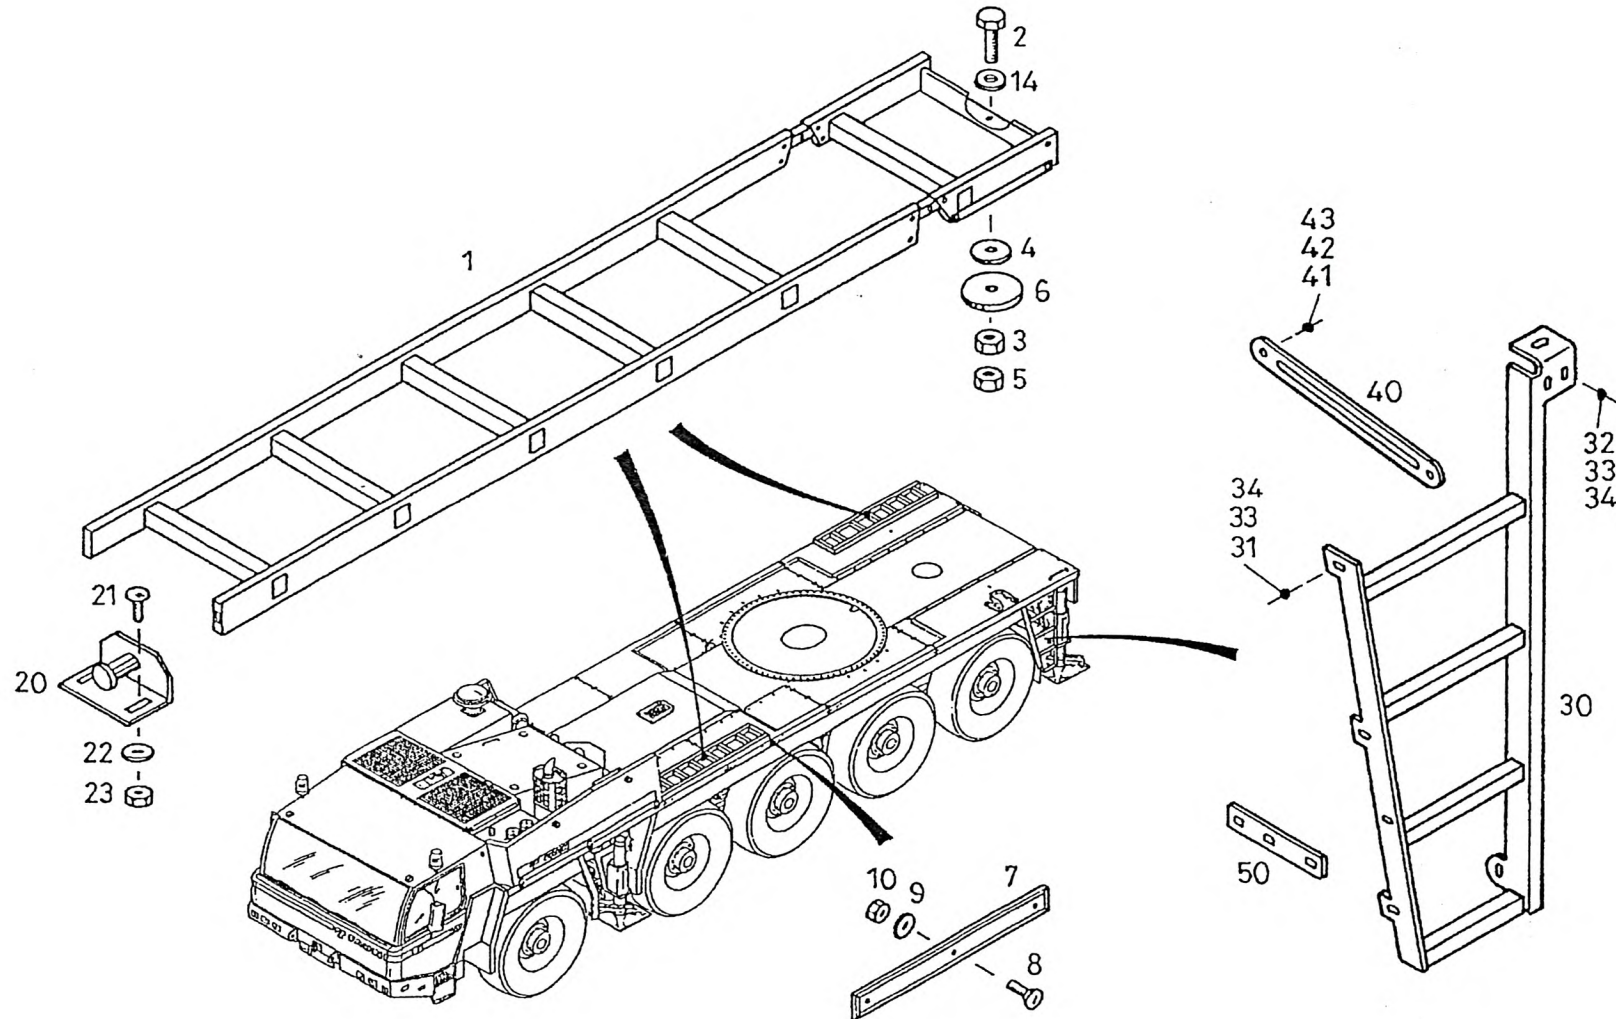

LADDER INSTALLATION
LEITER-EINBAU
ECHELLE ASS

997-077-66550

Figure
Bild
Figure

7766550

2960-01

LADDER INSTALLATION
LEITER-EINBAU
ECHELLE ASS

997-077-66550

Figure
Bild
Figure

7766550

2960-01

Item Pos. Réf	Part No. Teil-Nr. Pièce No	Designation Benennung Désignation	all alle tous	Qty/assy Stck/Variante Pièce/ensemble								Figure Bild Figure	Item Pos. Réf	Part No. Teil-Nr. Pièce No	Designation Benennung Désignation	all alle tous	Qty/assy Stck/Variante Pièce/ensemble								Figure Bild Figure	
				A	B	C	D	E	F	G	H						A	B	C	D	E	F	G	H		
1	997-077-43267	LADDER ASSY LEITER-KPL ECHELLE CPL	1										22	997-000-62543	DISK 8,4 SCHEIBE DISQUE	2										
2	997-002-16623	HEX BOLT M12X65 6KT-SCHRAUBE VIS HEXAGONALE	1										23	997-000-57126	HEX NUT M8 6KT-MUTTER ECROU HEXAGONALE	2										
3	997-000-57130	HEX NUT M12 6KT-MUTTER ECROU HEXAGONALE	1										30	997-077-33287	SLIDE COVERING GLEITBELAG REVENTEMENT DE GLISSE	1										
4	997-077-62973	DISK 12,5 SCHEIBE DISQUE	1										31	997-067-05150	COUNTERSUNK SCREW M8X20 SENKSCHRAUBE VIS TETE NOYEE	3										
5	997-084-75942	LOCK NUT M12 SICHERUNGSMUTTER ECROU DE SURETE	1										32	997-000-62543	DISK 8,4 SCHEIBE DISQUE	3										
6	997-084-08999	DISK 13,0 SCHEIBE DISQUE	1										33	997-000-57126	HEX NUT M8 6KT-MUTTER ECROU HEXAGONALE	3										
7	997-077-48379	SLIDE COVERING GLEITBELAG REVENTEMENT DE GLISSE	1																							
8	997-067-05040	COUNTERSUNK SCREW M6X16 SENKSCHRAUBE VIS TETE NOYEE	3																							
9	997-001-04731	DISK 6,4 SCHEIBE DISQUE	3																							
10	997-084-01602	LOCK NUT M6 SICHERUNGSMUTTER ECROU DE SURETE	3																							
12	997-000-62543	DISK 8,4 SCHEIBE DISQUE	6																							
13	997-084-75947	LOCK NUT M8 SICHERUNGSMUTTER ECROU DE SURETE	6																							
14	997-000-63701	DISK 13 SCHEIBE DISQUE	1																							
20	997-077-42747	LOCK ARRETIERUNG ARRET	1																							
21	997-022-13127	COACH BOLT M8X20 FLACHRUNDSCHRAUBE VIS A TETE OVALE	2